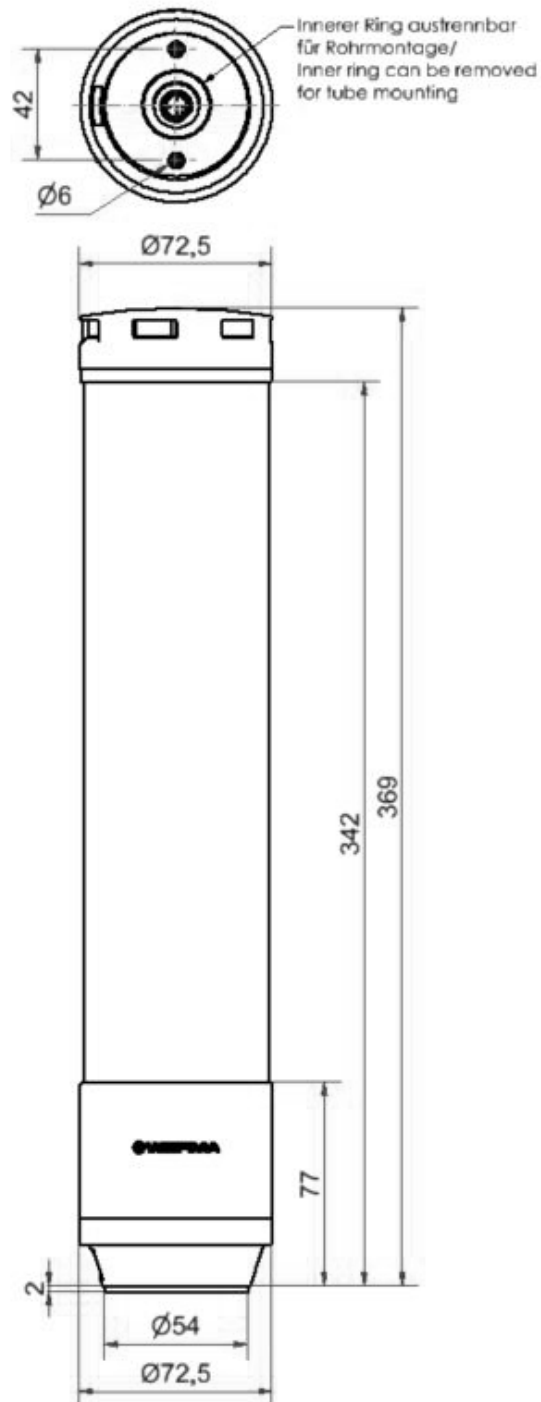

Columnas compactas de señalización / eSIGN
eSIGN IO-Link 15 Segmentos con Sirena WH

DIBUJO

! Para obtener información adicional sobre la instalación y el montaje, consulte la guía del usuario adecuada en www.werma.com. Esta copia impresa es solo para información y está sujeta a modificaciones.