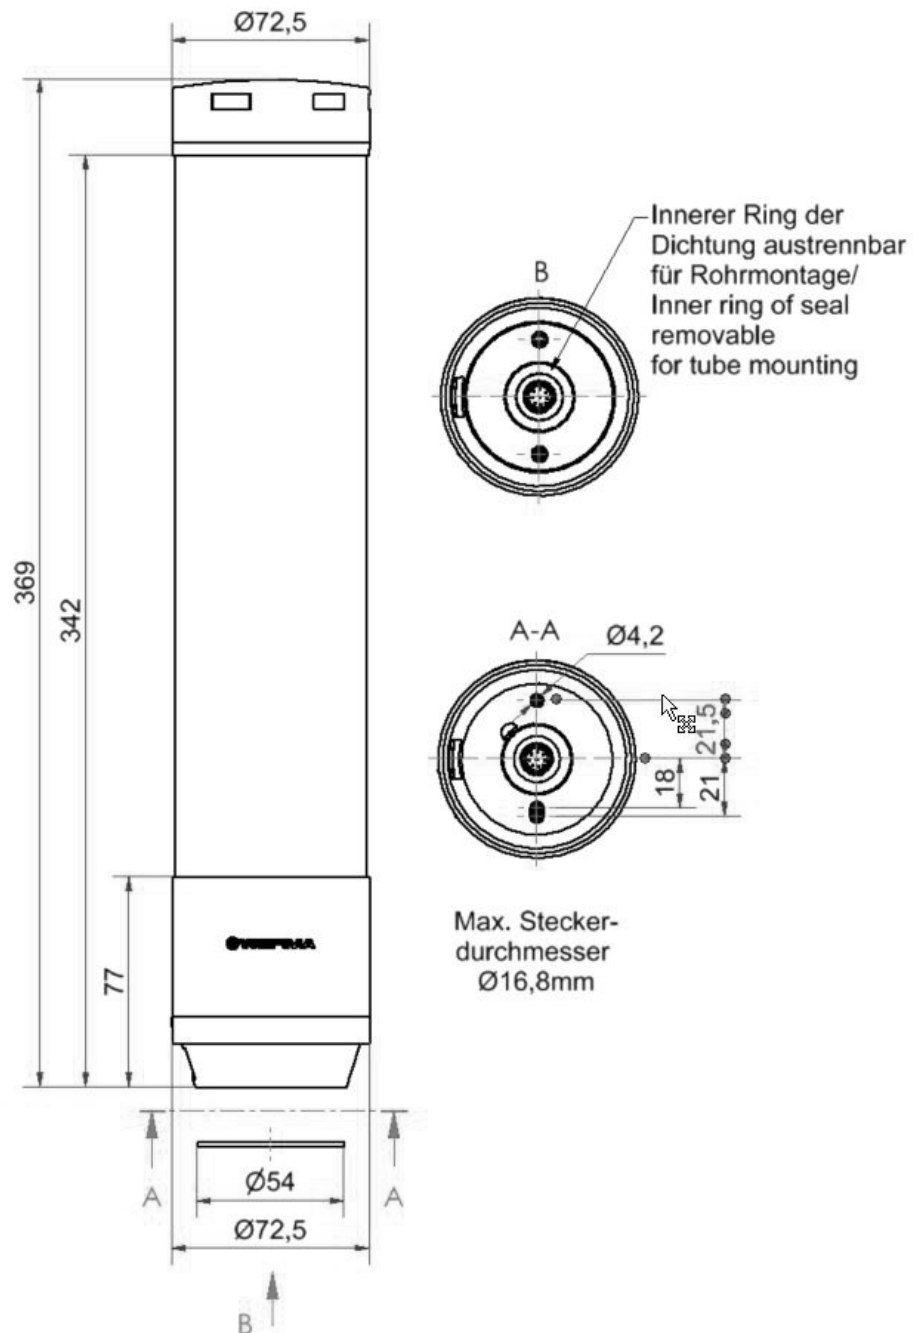

Columnas compactas de señalización / eSIGN eSIGN 15 Segmentos con Sirena BK

DIBUJO

! Para obtener información adicional sobre la instalación y el montaje, consulte la guía del usuario adecuada en www.werma.com. Esta copia impresa es solo para información y está sujeta a modificaciones.