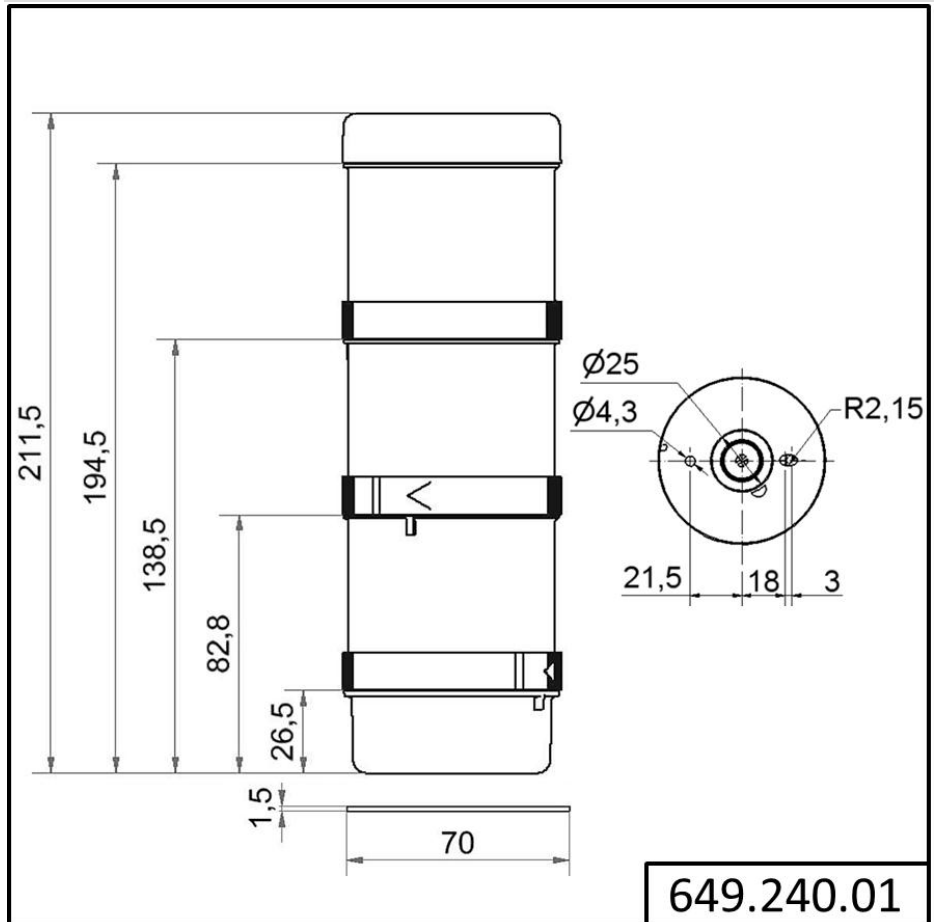

Kompakt 71 / Kompakt 71 3-tier

Columna de señalización KS71 BWM 115VAC

DIBUJO

Para obtener información adicional sobre la instalación y el montaje, consulte la guía del usuario adecuada en www.werma.com. Esta copia impresa es solo para información y está sujeta a modificaciones.